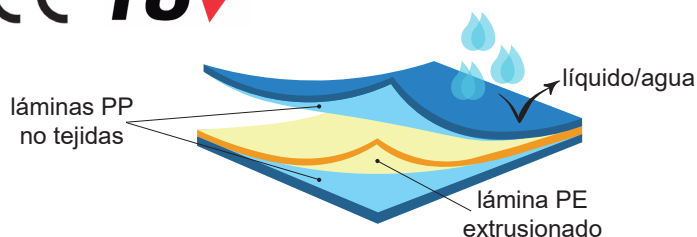

Detalles de producto Referencia BANDA

Descripción:

Banda de solape de 15 cm de ancho por 20 metros de largo, adecuada para asegurar el sellado de las uniones de nuestra Tela SKY tanto en parámetros horizontales como verticales.

Material:

Membrana impermeable compuesta por dos láminas de PP (Polipropileno) no tejidas soldadas con una lámina intermedia de PE (Poliétileno) extrusionado.

Datos técnicos:

La lámina impermeabilizante SKY cumple con el Reglamento de Productos de la Construcción (UE) nº 305/2011.

Se fabrica bajo el control de calidad ISO 9001.

Instrucciones de instalación:

Para hacer el solape de varias piezas de tela SKY, se han de colocar una sobre otra por la zona premarcada con líneas intermitentes y fijar la unión con masilla de poliuretano. Una vez pegadas ambas piezas, se colocará la banda sobre la unión, también utilizando la masilla de poliuretano, para asegurar el sellado de las mismas.