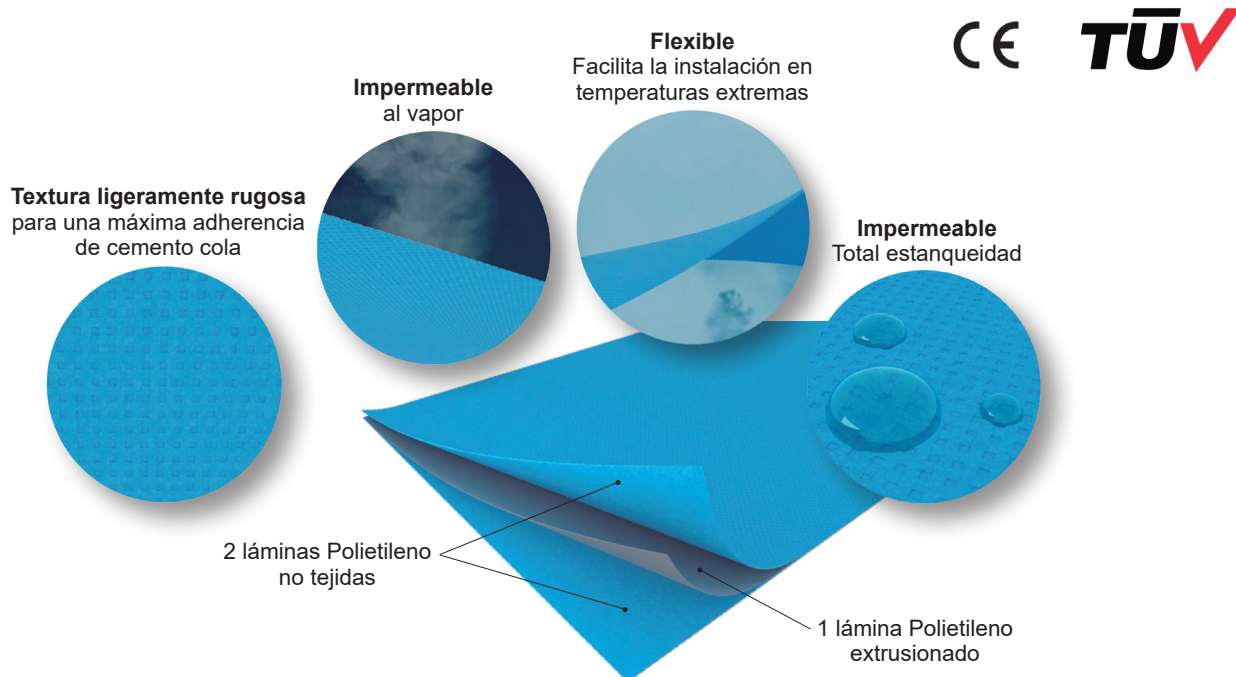

Detalles de producto referencia BANDA

Banda de solape de 15 cm de ancho por 20 metros de largo, adecuada para asegurar el sellado de las uniones de nuestra Tela SKY tanto en parámetros horizontales como verticales.

Material:

Membrana impermeable compuesta por dos láminas de PP (Polipropileno) no tejido soldadas con una lámina intermedia de PE (Polietileno) extrusionado.

Datos técnicos:

La lámina impermeabilizante SKY cumple con el Reglamento de Productos de la Construcción (UE) nº 305/2011.

Se fabrica bajo el control de calidad ISO 9001.

Instrucciones de instalación:

Para hacer el solape de varias piezas de tela SKY, se han de colocar una sobre otra por la zona premarcada con líneas intermitentes y fijar la unión con masilla de poliuretano. Una vez pegadas ambas piezas, se colocará la banda sobre la unión, también utilizando la masilla de poliuretano, para asegurar el sellado de las mismas.