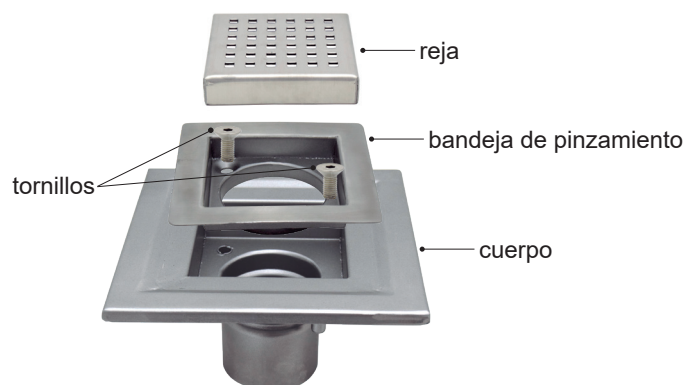

Detalles de producto referencia 086200110WTVIN

Sumidero sifónico de 200x200 mm para suelos vinílicos con salida vertical Ø110 mm y sifón extraíble. Reja perforada con agujeros cuadrados de 8x8 mm. Especial para pies descalzos.

Material:

Acero Inoxidable AISI 304

Peso:

1,30 kg

Caudal de evacuación:

1,7 l/s

Datos técnicos:

Rejas opcionales (bajo petición)