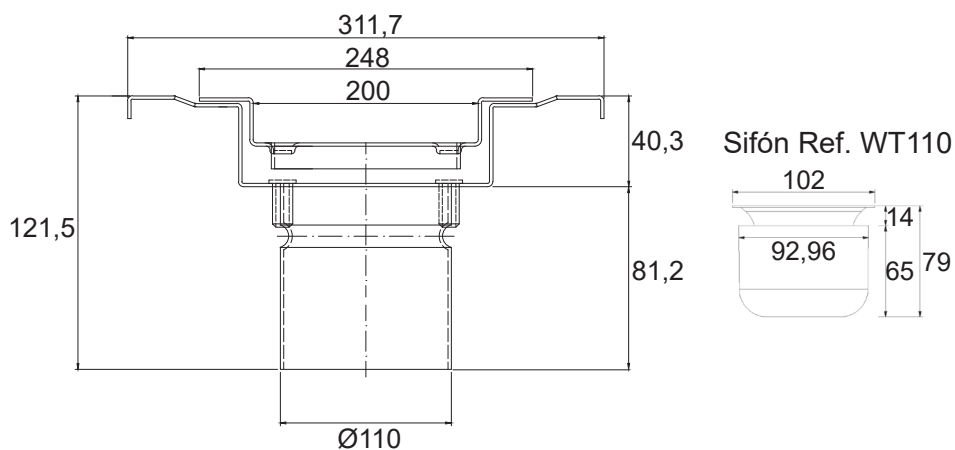

Detalles de producto referencia 086200110WTVIN

Sumidero sifónico de 200x200 mm para suelos vinílicos con salida vertical Ø110 mm y sifón extraíble. Reja perforada con agujeros cuadrados de 8x8 mm. Especial para pies descalzos.

Material:

Acero Inoxidable AISI 304

Peso:

1,30 kg

Caudal de evacuación:

1,7 l/s

Datos técnicos:

Rejas opcionales (bajo petición)