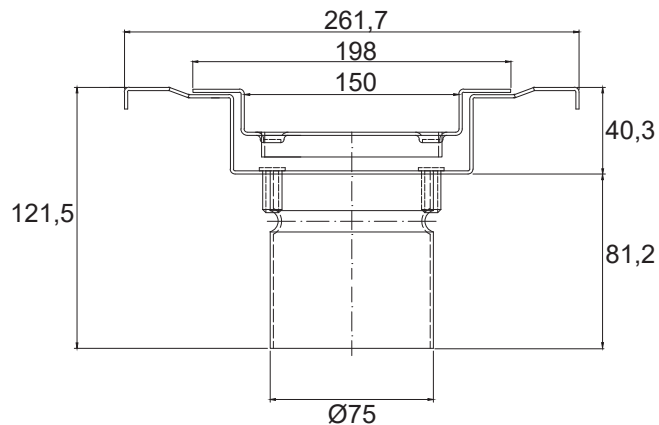

Detalles de producto referencia 086150075WTVIN

Sumidero sifónico de 150x150 mm para suelos vinílicos con salida vertical Ø75 mm y sifón extraíble. Reja perforada con agujeros cuadrados de 8x8 mm. Especial para pies descalzos.

Material:

Acero Inoxidable AISI 304

Peso:

1,30 kg

Caudal de evacuación:

0,5 l/s

Datos técnicos:

Sifón Ref. WT75