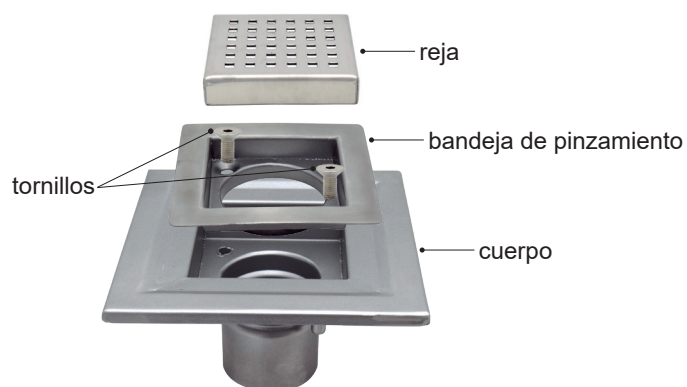

Detalles de producto referencia 086150075WTVIN

Sumidero sifónico de 150x150 mm para suelos vinílicos con salida vertical Ø75 mm y sifón extraíble. Reja perforada con agujeros cuadrados de 8x8 mm. Especial para pies descalzos.

Material:

Acero Inoxidable AISI 304

Peso:

1,30 kg

Caudal de evacuación:

0,5 l/s

Datos técnicos:

Sifón Ref. WT75

Rejas opcionales (bajo petición)

Ref. Lisa

Ref. Rellenable