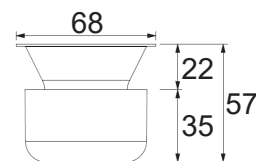

Detalles de producto referencia 086150075WTVIN

Sumidero sifónico de 150x150 mm para suelos vinílicos con salida vertical Ø75 mm y sifón extraíble. Reja perforada con agujeros cuadrados de 8x8 mm. Especial para pies descalzos.

Material:

Acero Inoxidable AISI 304

Peso:

1,30 kg

Caudal de evacuación:

0,5 l/s

Datos técnicos:

Sifón Ref. WT75