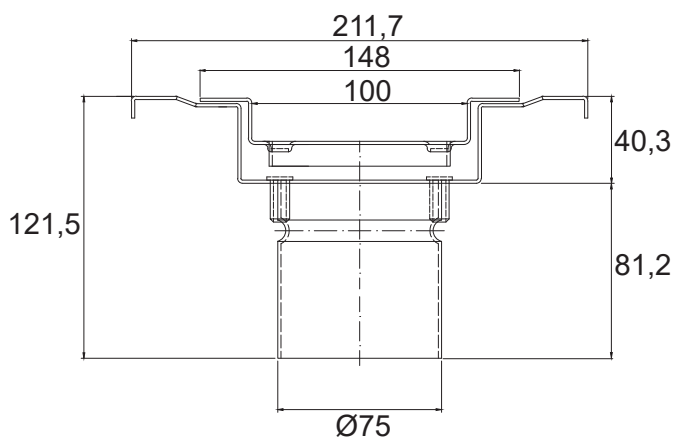

Detalles de producto referencia 086100075VIN

Sumidero no sifónico de 100x100 mm para suelos vinílicos con salida vertical Ø75 mm. Reja perforada con agujeros cuadrados de 8x8 mm. Especial para pies descalzos.

Material:

Acero Inoxidable AISI 304

Peso:

1,30 kg

Datos técnicos:

Rejas opcionales (bajo petición)

Ref. Lisa

Ref. Rellenable