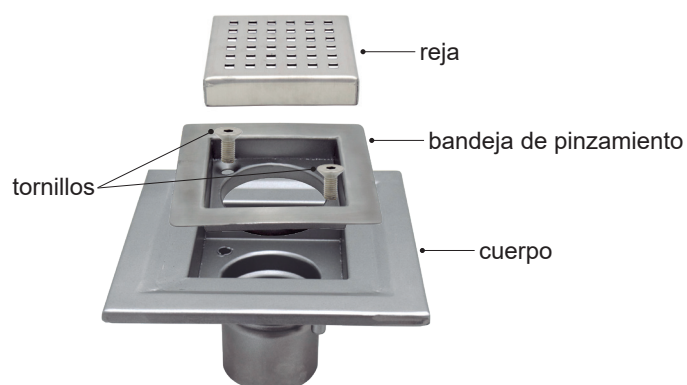

Detalles de producto referencia 086100075VIN

Sumidero no sifónico de 100x100 mm para suelos vinílicos con salida vertical Ø75 mm. Reja perforada con agujeros cuadrados de 8x8 mm. Especial para pies descalzos.

Material:

Acero Inoxidable AISI 304

Peso:

1,30 kg

Datos técnicos:

Rejas opcionales (bajo petición)

Ref. Lisa

Ref. Rellenable