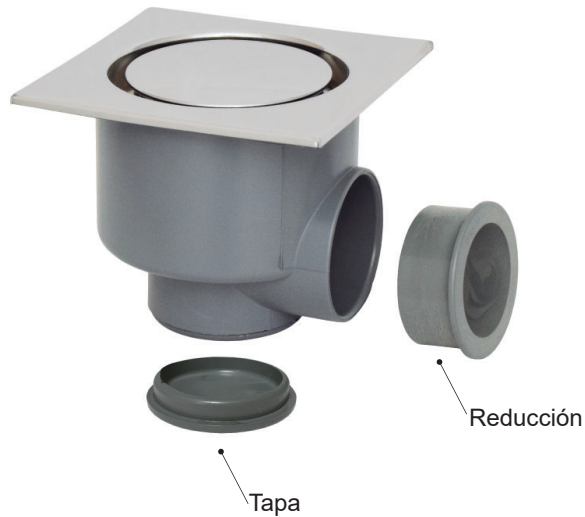

## Detalles de producto Referencia SB-20-1

### Descripción:

Sumidero sifónico cuadrado 115x115 mm con reja de acabado pulido brillo fabricada en acero inoxidable AISI304 y con la parte central en forma redonda y extraíble para facilitar su limpieza. Cuerpo sifónico de PVC. La salida puede ser tanto horizontal como vertical incorporando una tapa para cerrar la salida no deseada. Incorpora también una pieza reductora.

### Material:

Reja de acero Inoxidable AISI 304.

Acabado pulido brillo.

Cuerpo sifónico de PVC.

Salida horizontal o vertical de Ø40 mm o Ø50 mm.