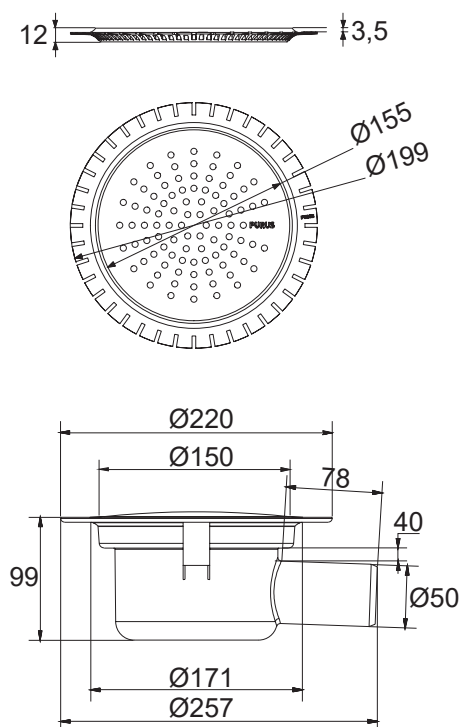

Detalles de producto referencia 900150050HMA

Kit de ducha con sumidero de polipropileno de Ø150 mm y marco y reja para pavimentos de microcemento. El diseño del marco circular asegura el sellado final de la capa superficial de microcemento y está fabricado en ABS. Incorpora una reja perforada en acero inoxidable de 3 mm de espesor diseñada para garantizar un buen flujo y apta para clase de carga K3. Acabado en acero inoxidable modelo Argent. Caudal de evacuación: 0,8 l/s.

Datos técnicos:

Opcional

Tapa protectora	Sifón antirretorno y antiolor	Tela SKY
-----------------	-------------------------------	----------

Ref. 902MTAPA

Protege el sumidero durante el lijado del microcemento para asegurar una perfecta instalación: la tapa evita que el microcemento y el barniz entren dentro del desagüe, garantizando así un perfecto acabado y una instalación hermética.

Ref. 900150000

Video instalación