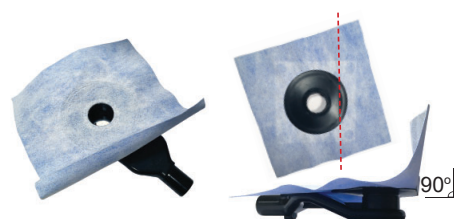

Detalles de producto Referencia 500.004sif

Descripción:

Sumidero sifónico de 110x110 mm con sifón extraplano de plástico ABS con tela termosoldada salida horizontal de Ø40 mm. Marco y reja inoxidable, acabado reja inoxidable perforada.

Material:

Marco y reja en acero inoxidable AISI 304.
Sifón extraplano fabricado en plástico ABS.

Peso:

0,40 kg

Caudal de evacuación:

0,9 l/s

Pieza superior del sifón con pliegue premarcado para doblar y adaptar a instalaciones junto a la pared