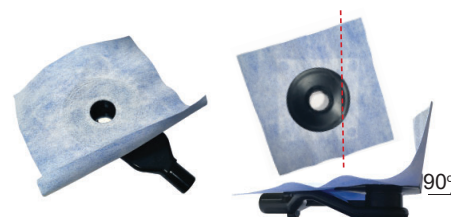

Detalles de producto Referencia 500.003sif

Descripción:

Sumidero sifónico de 110x110 mm con sifón extraplano de plástico ABS con tela termosoldada salida horizontal de Ø40 mm. Marco y reja inoxidable, acabado reja inoxidable lisa.

Material:

Marco y reja en acero inoxidable AISI 304.
Sifón extraplano fabricado en plástico ABS.

Peso:

0,40 kg

Caudal de evacuación:

0,9 l/s

Pieza superior del sifón con pliegue premarcado para doblar y adaptar a instalaciones junto a la pared