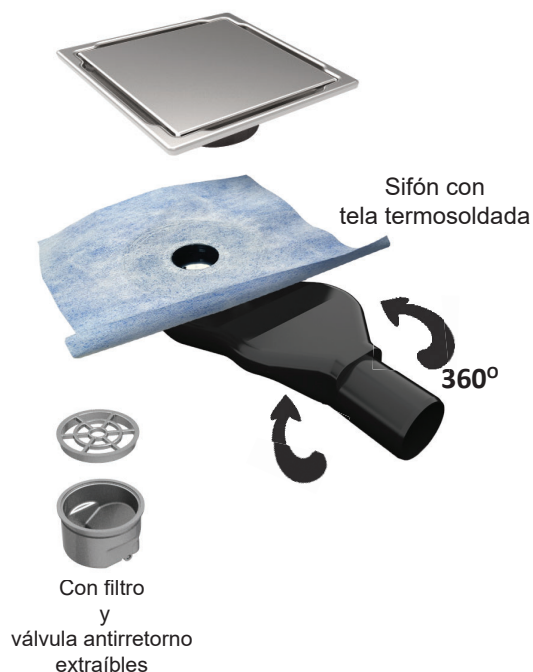

Detalles de producto Referencia 500.003sif

Descripción:

Sumidero sifónico de 110x110 mm con sifón extraplano de plástico ABS con tela termosoldada salida horizontal de Ø40 mm. Marco y reja inoxidable, acabado reja inoxidable lisa.

Material:

Marco y reja en acero inoxidable AISI 304.
Sifón extraplano fabricado en plástico ABS.

Peso:

0,40 kg

Caudal de evacuación:

0,9 l/s

Pieza superior del sifón con pliegue premarcado para doblar y adaptar a instalaciones junto a la pared