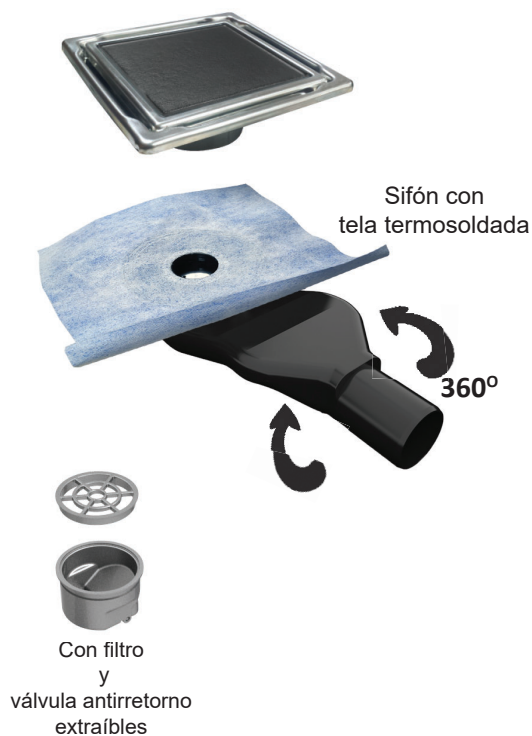

## Detalles de producto Referencia 500.002sif

### Descripción:

Sumidero sifónico de 110x110 mm con sifón extraplano de plástico ABS con tela termosoldada salida horizontal de Ø40 mm. Marco y reja inoxidable, acabado cristal gris.

### Material:

Marco y reja en acero inoxidable AISI 304.  
Sifón extraplano fabricado en plástico ABS.

### Caudal de evacuación:

0,9 l/s

Pieza superior del sifón con pliegue premarcado para doblar y adaptar a instalaciones junto a la pared