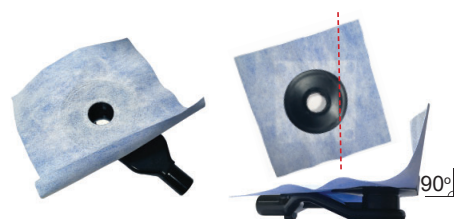

## Detalles de producto Referencia 500.002sif

### Descripción:

Sumidero sifónico de 110x110 mm con sifón extraplano de plástico ABS con tela termosoldada salida horizontal de Ø40 mm. Marco y reja inoxidable, acabado cristal gris.

### Material:

Marco y reja en acero inoxidable AISI 304.  
Sifón extraplano fabricado en plástico ABS.

### Caudal de evacuación:

0,9 l/s

Pieza superior del sifón con pliegue premarcado para doblar y adaptar a instalaciones junto a la pared