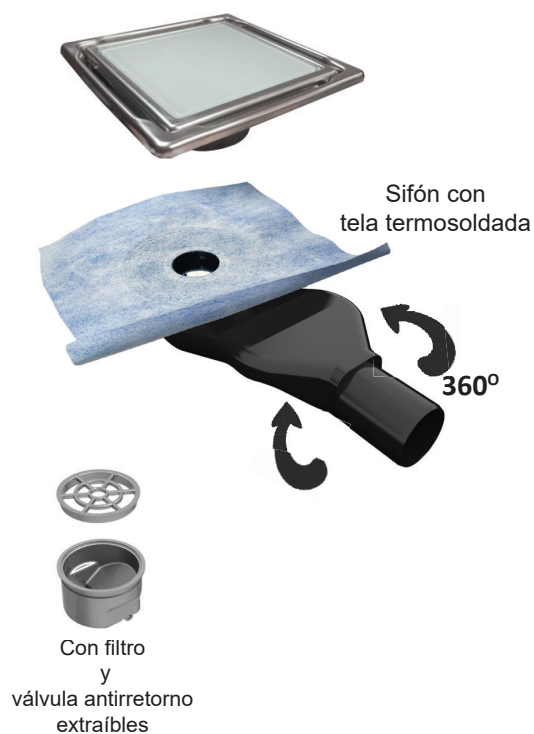

## Detalles de producto Referencia 500.001sif

### Descripción:

Sumidero sifónico de 110x110 mm con sifón extraplano de plástico ABS con tela termosoldada salida horizontal de Ø40 mm. Marco y reja inoxidable, acabado cristal blanco.

### Material:

Marco y reja en acero inoxidable AISI 304.  
Sifón extraplano fabricado en plástico ABS.

### Caudal de evacuación:

0,9 l/s

Pieza superior del sifón con pliegue premarcado para doblar y adaptar a instalaciones junto a la pared