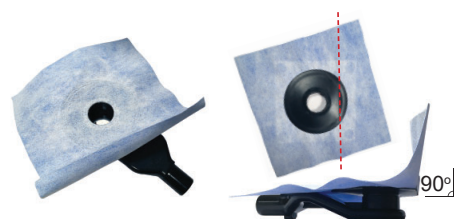

## Detalles de producto Referencia 500.001sif

### Descripción:

Sumidero sifónico de 110x110 mm con sifón extraplano de plástico ABS con tela termosoldada salida horizontal de Ø40 mm. Marco y reja inoxidable, acabado cristal blanco.

### Material:

Marco y reja en acero inoxidable AISI 304.  
Sifón extraplano fabricado en plástico ABS.

### Caudal de evacuación:

0,9 l/s

Pieza superior del sifón con pliegue premarcado para doblar y adaptar a instalaciones junto a la pared