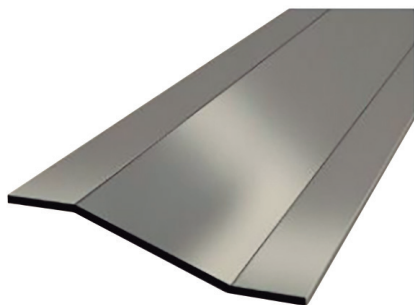

Detalles de producto referencia PERFIL Z4

Perfil en forma de rampa diseñada para proporcionar una unión segura y bonita entre dos superficies de diferentes alturas evitando así tropiezos y caídas. Este modelo es ideal para ser instalado una vez se hayan colocado los diferentes suelos (mármol, parquet, moqueta...) o en los ya existentes para salvar sus distintos grosores.

Material:

Acero inoxidable AISI 304.

Medidas y acabados disponibles:

Acabado	Referencia	Longitud	Anchura
Brillante	Z4250010B	2500	10
	Z4250012B	2500	12
	Z4250014B	2500	14
Espejo	Z4244010E	2440	10
	Z4244012E	2440	12
	Z4244014E	2440	14