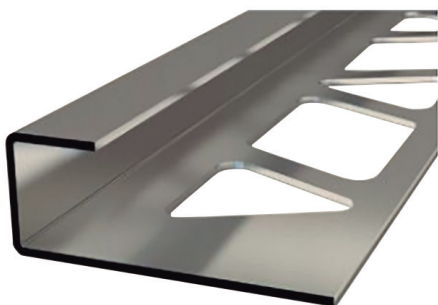

Detalles de producto referencia PERFIL R2

Perfil cuadrado usado para la protección de bordes en esquinas exteriores y para decorar aristas de revestimientos cerámicos, para separar diferentes tipos de pavimento, para rematar repisas de ventanas o encimeras...satisfaciendo las necesidades específicas de cada proyecto tanto en ambientes domésticos como industriales.

Material:

Acero inoxidable AISI 304.

Medidas y acabados disponibles:

Acabado	Referencia	Longitud	Altura
Brillante	R2250008B	2500	8
	R2250010B	2500	10
	R2250012B	2500	12
	R2250014B	2500	14
Espejo	R2244008E	2440	8
	R2244010E	2440	10
	R2244012E	2440	12
	R2244014E	2440	14