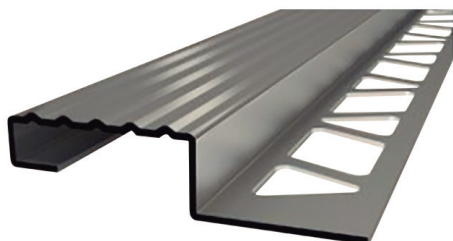

## Detalles de producto referencia PERFIL M

Perfil especialmente diseñado para escaleras. Protege los bordes de los peldaños de la escalera contra impactos. Muy resistente al paso y gran capacidad antideslizante gracias a su especial superficie estriada en la parte superior aumentando la seguridad y comodidad. También, actúan como embellecedores de las juntas del pavimento.

### Material:

Acero inoxidable AISI 304.