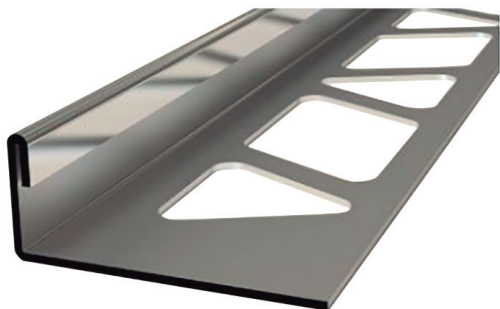

## Detalles de producto referencia PERFIL L

Perfil de remate usado también para formar una línea de transición decorativa entre dos pavimentos adyacentes diferentes (cerámica, mármol...) o iguales, simplemente como motivo estético. Produce una imagen interior moderna y estilizada.

### Material:

Acero inoxidable AISI 304.

### Medidas y acabados disponibles:

Acabado	Referencia	Longitud	Anchura
Brillante	L1250008B	2500	8
	L1250010B	2500	10
	L1250012B	2500	12
	L1250014B	2500	14
Espejo	L1244008E	2440	8
	L1244010E	2440	10
	L1244012E	2440	12
	L1244014E	2440	14