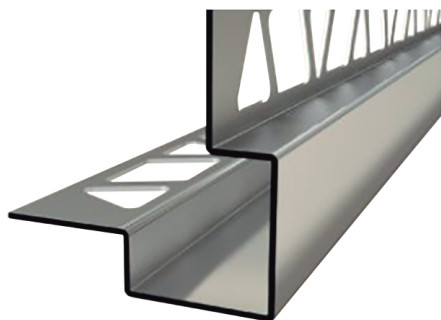

## Detalles de producto Referencia PERFIL K

### Descripción:

Perfil diseñado especialmente para proteger esquinas y bordes en paredes de azulejos, expuestos a tensiones mecánicas e ideal para entornos con un alto grado de exigencia de higiene y seguridad, como cocinas industriales, empresas alimentarias, comedores...

### Material:

Acero inoxidable AISI 304.