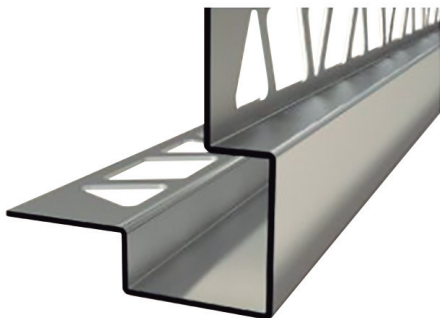

Detalles de producto referencia PERFIL K

Perfil diseñado especialmente para proteger esquinas y bordes en paredes de azulejos, expuestos a tensiones mecánicas e ideal para entornos con un alto grado de exigencia de higiene y seguridad, como cocinas industriales, empresas alimentarias, comedores...

Material:

Acero inoxidable AISI 304.

Medidas y acabados disponibles:

Acabado	Referencia	Longitud	Anchura
Brillante	K1250008B	2500	8
	K1250010B	2500	10
	K1250012B	2500	12
	K1250014B	2500	14
Espejo	K1244008E	2440	8
	K1244010E	2440	10
	K1244012E	2440	12
	K1244014E	2440	14