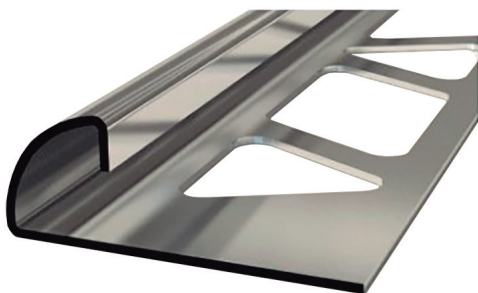

## Detalles de producto referencia PERFIL J

Perfil curvo diseñado especialmente para la protección y decoración de esquinas exteriores en superficies cerámicas y bordes externos de suelos embaldosados, peldaños y plataformas... Su curvatura proporciona un acabado simétrico y seguro alrededor de la esquina evitando bordes cortantes. No hace falta ingletear las baldosas, evitando roturas, sobre todo, en zonas de mucho paso.

### Material:

Acero inoxidable AISI 304.