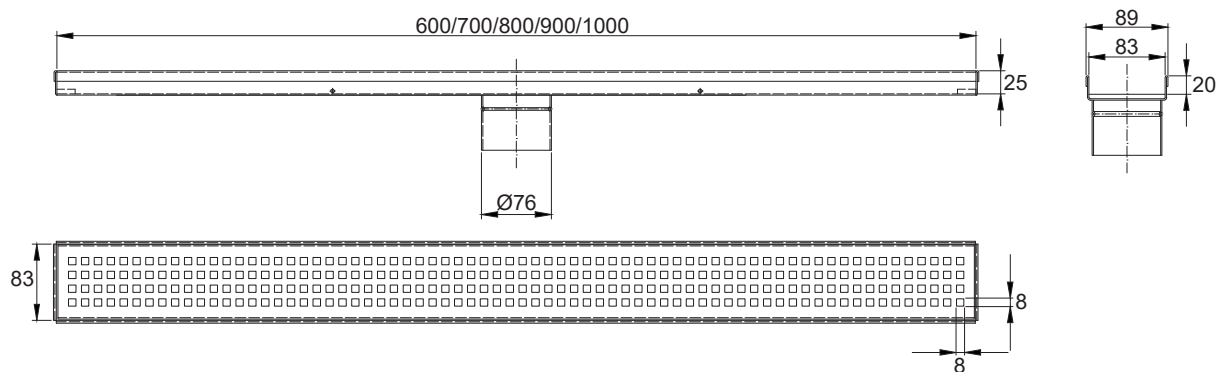

Detalles de producto CANAL BASIC PLUS referencia 490090

Canal sifónica para ducha fabricada íntegramente en acero inoxidable AISI304 con salida vertical de Ø76 mm. Incorpora sifón extraíble WT75 en acero inoxidable. Caldereta opcional de polipropileno Ø50 mm con salida horizontal si se requiere impermeabilización con tela SKY. Caudal de evacuación: 0,5 l/s.

Datos técnicos:

Incluye		Opcional		
Reja 015	Sifón WT75	Reja reversible dos acabados en una misma reja	Caldereta horizontal o vertical para impermeabilizar	Tela SKY de 2 x 1,5 m
		acabado liso acabado rellenable 18,5 mm / 52 mm		

Referencia con reja 015	Referencia con reja reversible	Longitud	Peso (kg)
490090060	490090060R	600	2,25
490090070	490090070R	700	2,55
490090080	490090080R	800	2,85
490090090	490090090R	900	3,15
490090100	490090100R	1000	3,45

Medidas en mm

Vídeo
instalación
con caldereta