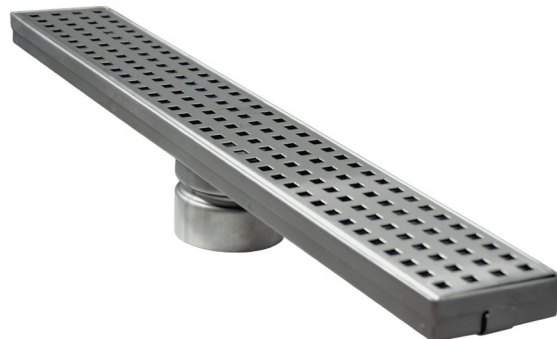

Detalles de producto CANAL BASIC PLUS referencia 490090

Canal sifónica para ducha fabricada íntegramente en acero inoxidable AISI304 con salida vertical de Ø76 mm. Incorpora sifón extraíble WT75 en acero inoxidable. Caldereta opcional de polipropileno Ø50 mm con salida horizontal si se requiere impermeabilización con tela SKY. Caudal de evacuación: 0,5 l/s.

Datos técnicos:

Incluye		Opcional		
Reja 015	Sifón WT75	Reja reversible dos acabados en una misma reja	Caldereta horizontal o vertical para impermeabilizar	Tela SKY de 2 x 1,5 m
		acabado liso acabado rellenable 18,5 mm / 52 mm		

Referencia con reja 015	Referencia con reja reversible	Longitud	Peso (kg)
490090060	490090060R	600	2,25
490090070	490090070R	700	2,55
490090080	490090080R	800	2,85
490090090	490090090R	900	3,15
490090100	490090100R	1000	3,45