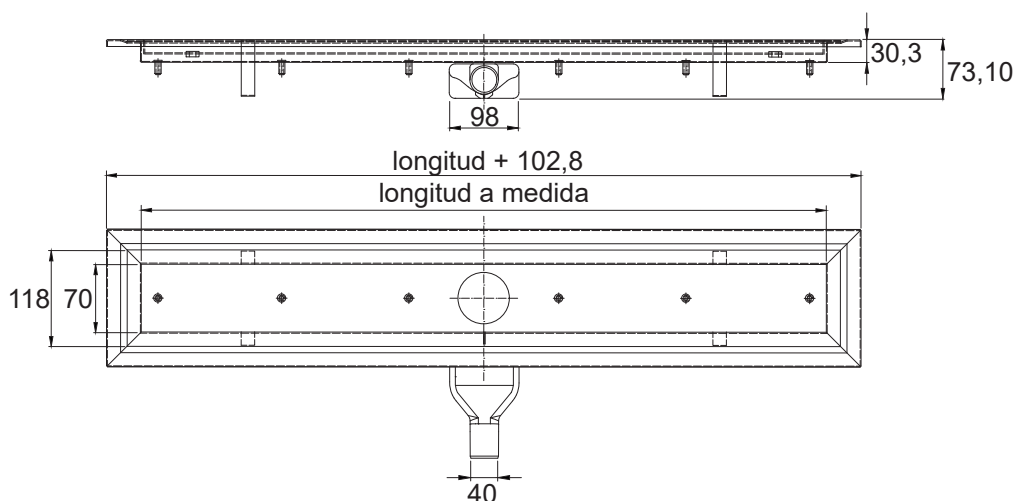

Detalles de producto CANAL BASIC VINÍLICA referencia 480070

Canal sifónica para ducha fabricada íntegramente en acero inoxidable AISI304 y especialmente diseñada para pavimentos vinílicos. Se fabrica con una bandeja atornillada que actúa como bandeja de pinzamiento para el vinilo fijándolo mucho más firmemente que si se tratara de una brida perimetral. Los tornillos de fijación quedan ocultos en el interior, por lo que, resulta más higiénico al no quedar expuestos al paso de personas y/o máquinas y, por supuesto, mucho más estético. Ubicación de la salida a determinar. Incorpora sifón extraplano 360° fabricado en plástico ABS con filtro recoge-cabellos para facilitar su limpieza. Se fabrica bajo petición. Plazo a concretar. Caudal de evacuación: 0,9 l/s.

Datos técnicos:

| Incluye | | Rejas disponibles | | | Opcional |
|---------------|-----------------|-------------------|-----------------|-----------|---|
| Reja ref. 015 | Sifón ref. 360S | Ref. Lisa | Ref. Rellenable | Ref. Line | Ref. SCD50 codo 90° extraplano no sifónico |
| | | | | | |