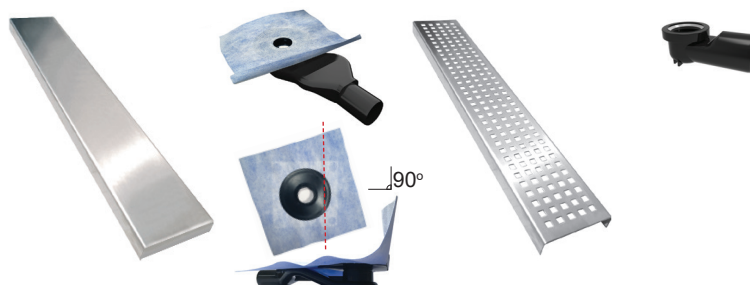

Detalles de producto Referencia 397.068.XXX - CANAL CLASIC

Descripción:

Canal sifónica para ducha fabricada íntegramente en acero inoxidable AISI304. Incorpora filtro y válvula antirretorno extraíbles y sifón extraplano 360° fabricado en plástico ABS con tela termosoldada de 33x33 cm apta para la impermeabilización y recoge-cabellos para facilitar su limpieza. Caudal de evacuación: 0,9 l/s.

Datos técnicos:

Incluye		Opcional	
Reja ref. Lisa	Sifón ref. 360ST	Reja ref. 015 (sin coste adicional)	Ref. SCD50 codo 90° extraplano no sifónico

Pieza superior del sifón con pliegue premarcado para doblar y adaptar a instalaciones junto a la pared

Ref.	Longitud	Peso (kg)
397.068.060	600	1,25
397.068.070	700	1,55
397.068.080	800	1,75

Medidas en mm

www.cainox.com

C/ de l'Energia 51 · Pol.Ind. Les Guixeres · 08915 · Badalona (Barcelona)

Tel. 93 465 46 16 · E-mail: info@cainox.com