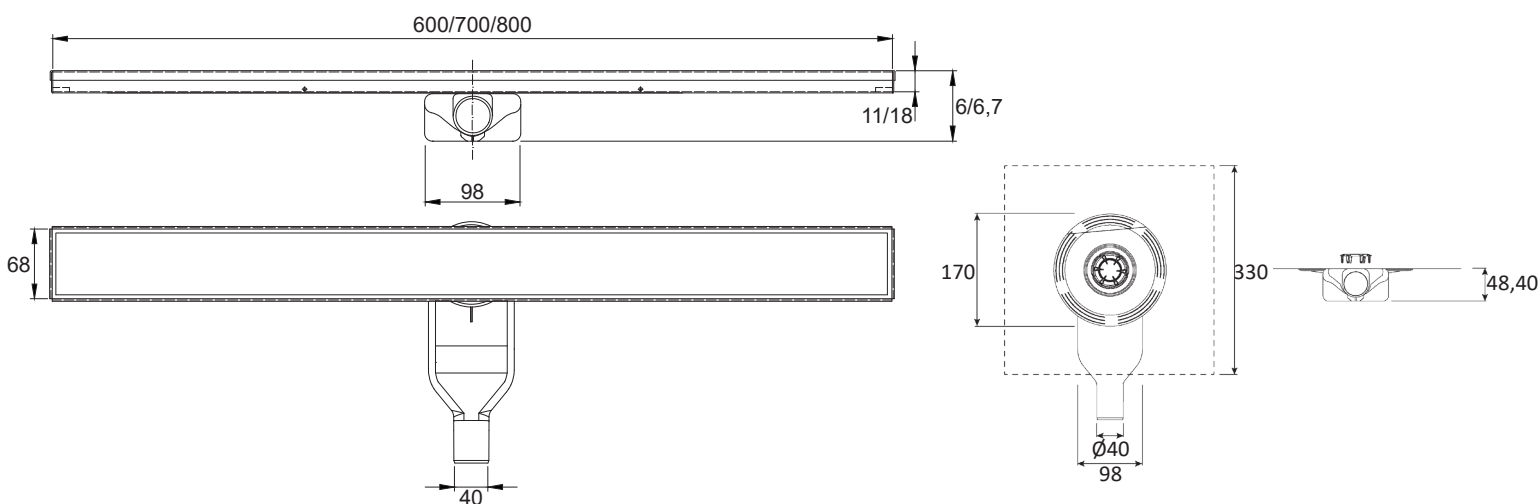

Detalles de producto Referencia 397.068.XXX - CANAL CLASIC

Descripción:

Canal sifónica para ducha fabricada íntegramente en acero inoxidable AISI304. Incorpora filtro y válvula antirretorno extraíbles y sifón extraplano 360° fabricado en plástico ABS con tela termosoldada de 33x33 cm apta para la impermeabilización y recoge-cabellos para facilitar su limpieza. Caudal de evacuación: 0,9 l/s.

Datos técnicos:

Incluye		Opcional	
Reja ref. Lisa	Sifón ref. 360ST	Reja ref. 015 (sin coste adicional)	Ref. SCD50 codo 90° extraplano no sifónico

Pieza superior del sifón con pliegue premarcado para doblar y adaptar a instalaciones junto a la pared

Ref.	Longitud	Peso (kg)
397.068.060	600	1,25
397.068.070	700	1,55
397.068.080	800	1,75

Medidas en mm

www.cainox.com

C/ de l'Energia 51 · Pol.Ind. Les Guixeres · 08915 · Badalona (Barcelona)

Tel. 93 465 46 16 · E-mail: info@cainox.com