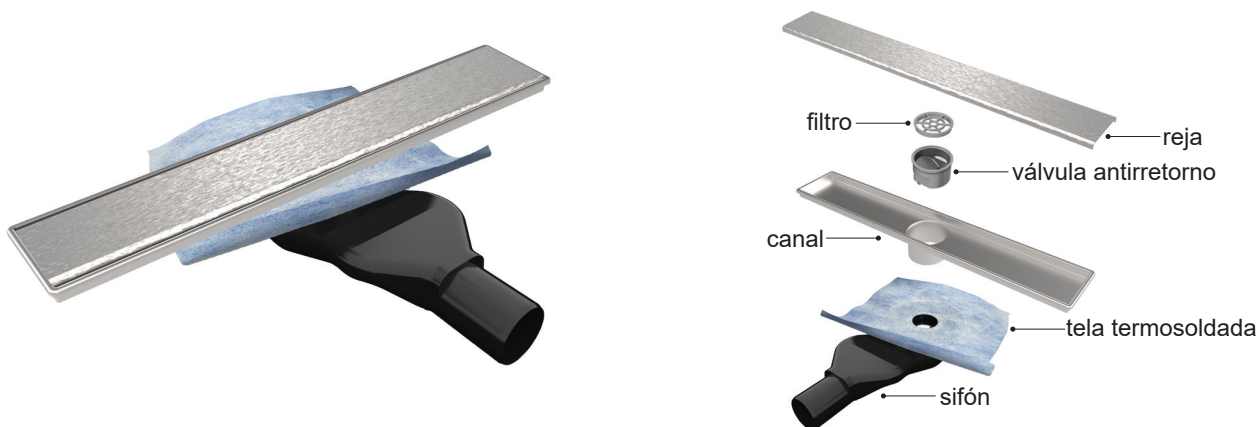

Detalles de producto Referencia 397.068.XXX - CANAL CLASIC

Descripción:

Canal sifónica para ducha fabricada íntegramente en acero inoxidable AISI304. Incorpora filtro y válvula antirretorno extraíbles y sifón extraplano 360° fabricado en plástico ABS con tela termosoldada de 33x33 cm apta para la impermeabilización y recoge-cabellos para facilitar su limpieza. Caudal de evacuación: 0,9 l/s.

Datos técnicos:

Incluye		Opcional	
Reja ref. Lisa	Sifón ref. 360ST	Reja ref. 015 (sin coste adicional)	Ref. SCD50 codo 90° extraplano no sifónico

Pieza superior del sifón con pliegue premarcado para doblar y adaptar a instalaciones junto a la pared

Ref.	Longitud	Peso (kg)
397.068.060	600	1,25
397.068.070	700	1,55
397.068.080	800	1,75

Medidas en mm

www.cainox.com

C/ de l'Energia 51 · Pol.Ind. Les Guixeres · 08915 · Badalona (Barcelona)

Tel. 93 465 46 16 · E-mail: info@cainox.com