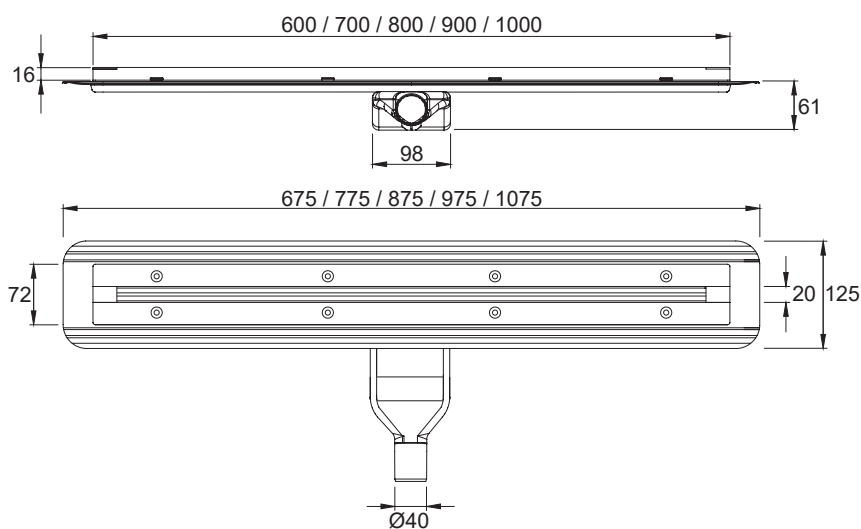

Detalles de producto SLIM referencia 391020

Canal sifónica ranurada para ducha fabricada íntegramente en acero inoxidable AISI304. Dispone de una barra central extraíble, de 5 mm de espesor, para facilitar la limpieza. Incluye sifón extraplano 360° fabricado en plástico ABS con tela termosoldada de 33 x 33 cm apta para la impermeabilización. Caudal de evacuación: 0,9 l/s

Datos técnicos:

Incluye		Opcional	
Reja ranurada	Sifón 360ST	Tela SKY de 2 x 1,5 m	Codo no sifónico de 90° extraplano

Referencia	Longitud
391020060	600
391020070	700
391020080	800
391020090	900
391020100	1000

Medidas en mm