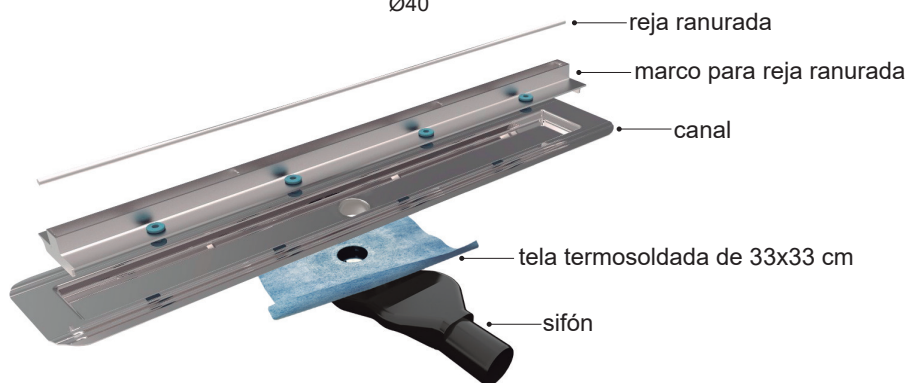

Detalles de producto SLIM referencia 391020

Canal sifónica ranurada para ducha fabricada íntegramente en acero inoxidable AISI304. Dispone de una barra central extraíble, de 5 mm de espesor, para facilitar la limpieza. Incluye sifón extraplano 360° fabricado en plástico ABS con tela termosoldada de 33 x 33 cm apta para la impermeabilización. Caudal de evacuación: 0,9 l/s

Datos técnicos:

Incluye		Opcional	
Reja ranurada	Sifón 360ST	Tela SKY de 2 x 1,5 m	Codo no sifónico de 90° extraplano

Referencia	Longitud
391020060	600
391020070	700
391020080	800
391020090	900
391020100	1000