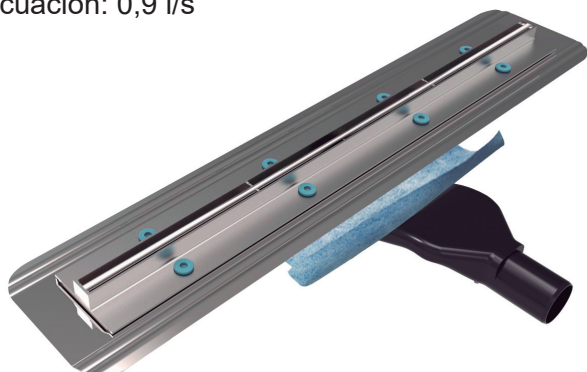

Detalles de producto SLIM referencia 391020

Canal sifónica ranurada para ducha fabricada íntegramente en acero inoxidable AISI304. Dispone de una barra central extraíble, de 5 mm de espesor, para facilitar la limpieza. Incluye sifón extraplano 360° fabricado en plástico ABS con tela termosoldada de 33 x 33 cm apta para la impermeabilización. Caudal de evacuación: 0,9 l/s

Datos técnicos:

Incluye		Opcional	
Reja ranurada	Sifón 360ST	Tela SKY de 2 x 1,5 m	Codo no sifónico de 90° extraplano

Referencia	Longitud
391020060	600
391020070	700
391020080	800
391020090	900
391020100	1000