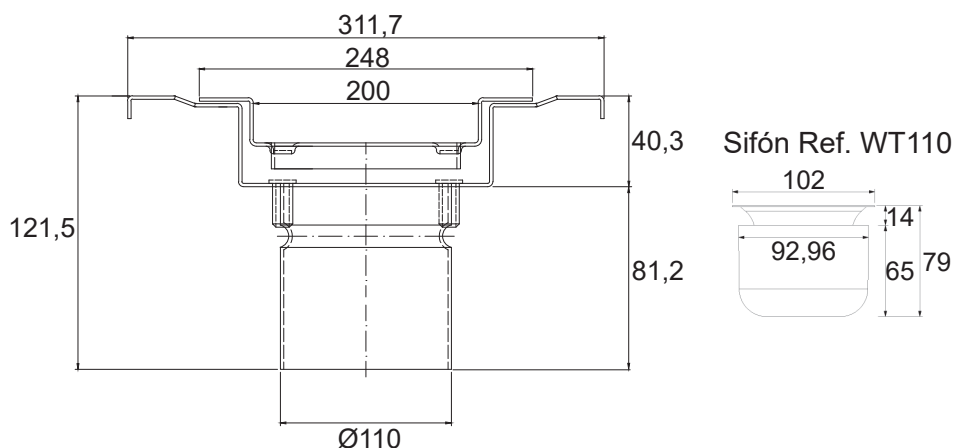

Detalles de producto Referencia 086.200.110WTVIN

Descripción:

Sumidero sifónico de 200x200 mm para suelos vinílicos con salida vertical Ø110 mm y sifón extraíble. Reja perforada con agujeros cuadrados de 8x8 mm. Especial para pies descalzos.

Material:

Acero Inoxidable AISI 304

Peso:

1,30 kg

Caudal de evacuación:

1,7 l/s

Datos técnicos:

Rejas opcionales (bajo petición)