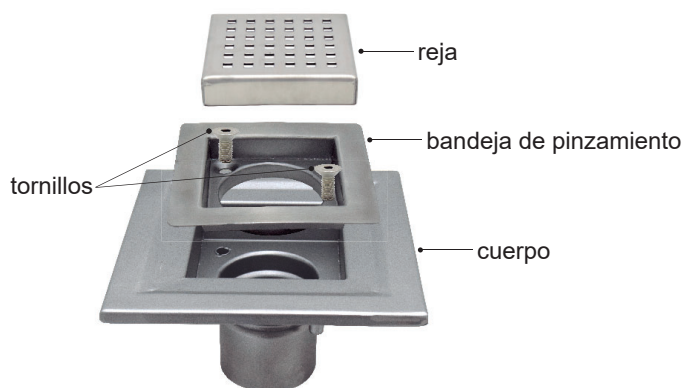

Detalles de producto Referencia 086.200.110WTVIN

Descripción:

Sumidero sifónico de 200x200 mm para suelos vinílicos con salida vertical Ø110 mm y sifón extraíble. Reja perforada con agujeros cuadrados de 8x8 mm. Especial para pies descalzos.

Material:

Acero Inoxidable AISI 304

Peso:

1,30 kg

Caudal de evacuación:

1,7 l/s

Datos técnicos:

Rejas opcionales (bajo petición)