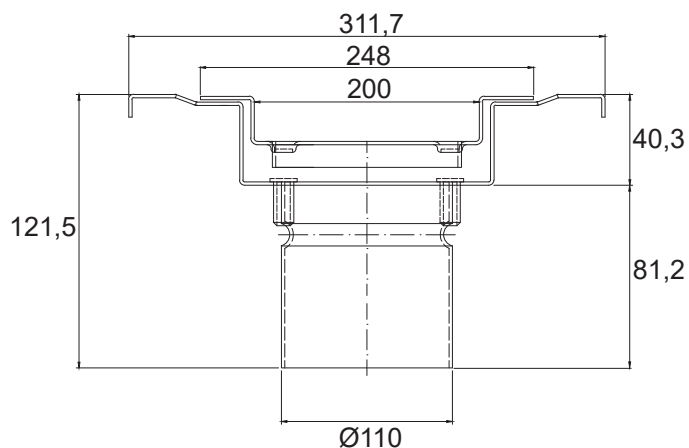

Detalles de producto Referencia 086.200.110VIN

Descripción:

Sumidero no sifónico de 200x200 mm para suelos vinílicos con salida vertical $\varnothing 110$ mm. Reja perforada con agujeros cuadrados de 8x8 mm. Especial para pies descalzos.

Material:

Acero Inoxidable AISI 304

Peso:

1,30 kg

Datos técnicos:

Rejas opcionales (bajo petición)

Ref. Lisa

Ref. Rellenable