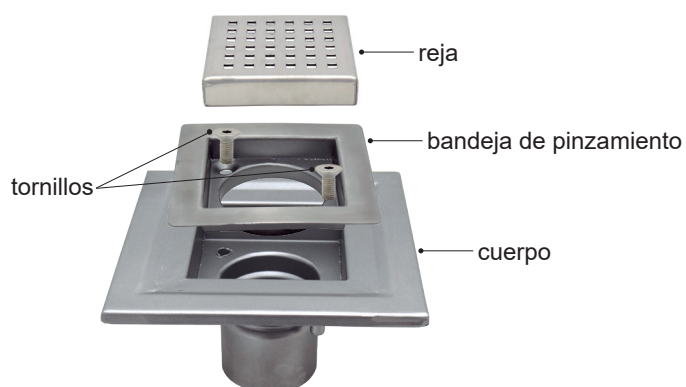

Detalles de producto Referencia 086.200.110VIN

Descripción:

Sumidero no sifónico de 200x200 mm para suelos vinílicos con salida vertical $\varnothing 110$ mm. Reja perforada con agujeros cuadrados de 8x8 mm. Especial para pies descalzos.

Material:

Acero Inoxidable AISI 304

Peso:

1,30 kg

Datos técnicos:

Rejas opcionales (bajo petición)

Ref. Lisa

Ref. Rellenable