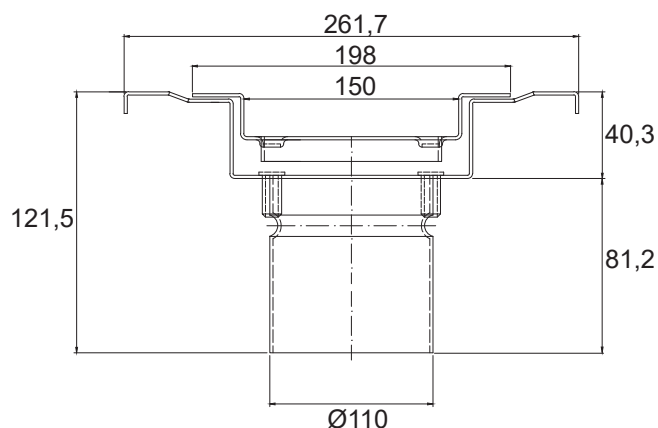

Detalles de producto Referencia 086.150.110VIN

Descripción:

Sumidero no sifónico de 150x150 mm para suelos vinílicos con salida vertical $\varnothing 110$ mm. Reja perforada con agujeros cuadrados de 8x8 mm. Especial para pies descalzos.

Material:

Acero Inoxidable AISI 304

Peso:

1,30 kg

Datos técnicos:

Rejas opcionales (bajo petición)

Ref. Lisa

Ref. Rellenable