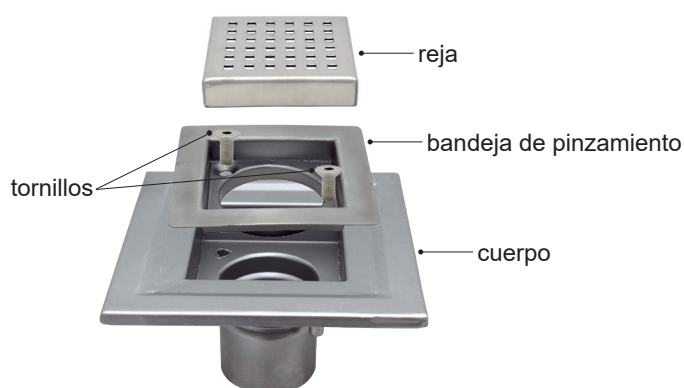

Detalles de producto Referencia 086.150.110VIN

Descripción:

Sumidero no sifónico de 150x150 mm para suelos vinílicos con salida vertical $\varnothing 110$ mm. Reja perforada con agujeros cuadrados de 8x8 mm. Especial para pies descalzos.

Material:

Acero Inoxidable AISI 304

Peso:

1,30 kg

Datos técnicos:

Rejas opcionales (bajo petición)

Ref. Lisa

Ref. Rellenable