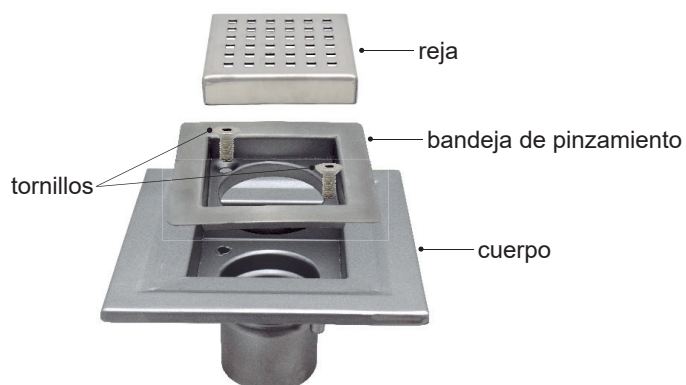

Detalles de producto Referencia 086.150.075WTVIN

Descripción:

Sumidero sifónico de 150x150 mm para suelos vinílicos con salida vertical $\varnothing 75$ mm y sifón extraíble. Reja perforada con agujeros cuadrados de 8x8 mm. Especial para pies descalzos.

Material:

Acero Inoxidable AISI 304

Peso:

1,30 kg

Caudal de evacuación:

0,5 l/s

Datos técnicos:

Sifón Ref. WT75

Rejas opcionales (bajo petición)

Ref. Lisa

Ref. Rellenable