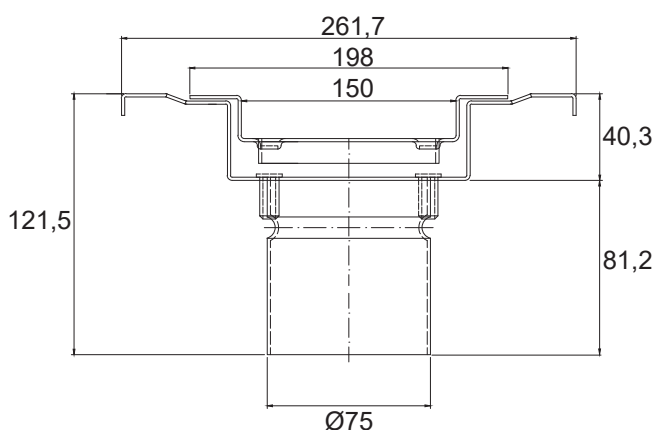

Detalles de producto Referencia 086.150.075WTVIN

Descripción:

Sumidero sifónico de 150x150 mm para suelos vinílicos con salida vertical $\varnothing 75$ mm y sifón extraíble. Reja perforada con agujeros cuadrados de 8x8 mm. Especial para pies descalzos.

Material:

Acero Inoxidable AISI 304

Peso:

1,30 kg

Caudal de evacuación:

0,5 l/s

Datos técnicos:

Sifón Ref. WT75