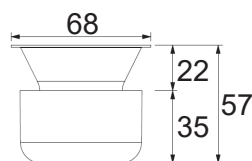

Detalles de producto Referencia 086.150.075WTVIN

Descripción:

Sumidero sifónico de 150x150 mm para suelos vinílicos con salida vertical $\varnothing 75$ mm y sifón extraíble. Reja perforada con agujeros cuadrados de 8x8 mm. Especial para pies descalzos.

Material:

Acero Inoxidable AISI 304

Peso:

1,30 kg

Caudal de evacuación:

0,5 l/s

Datos técnicos:

Sifón Ref. WT75