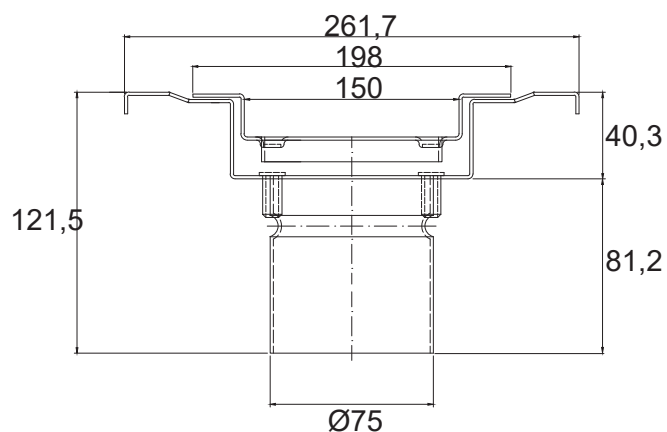

Rejas opcionales (bajo petición)

Ref. Lisa

Ref. Rellenable