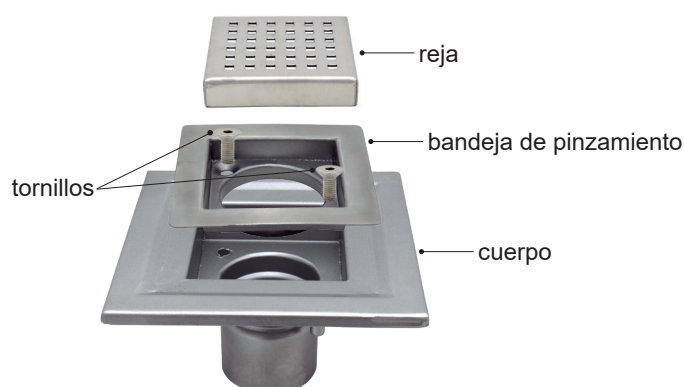

Rejas opcionales (bajo petición)

Ref. Lisa

Ref. Rellenable