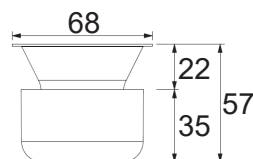

Detalles de producto Referencia 086.100.075WTVIN

Descripción:

Sumidero sifónico de 100x100 mm para suelos vinílicos con salida vertical Ø75 mm y sifón extraíble. Reja perforada con agujeros cuadrados de 8x8 mm. Especial para pies descalzos.

Material:

Acero Inoxidable AISI 304

Peso:

1,30 kg

Caudal de evacuación:

0,5 l/s

Datos técnicos:

Sifón Ref. WT75