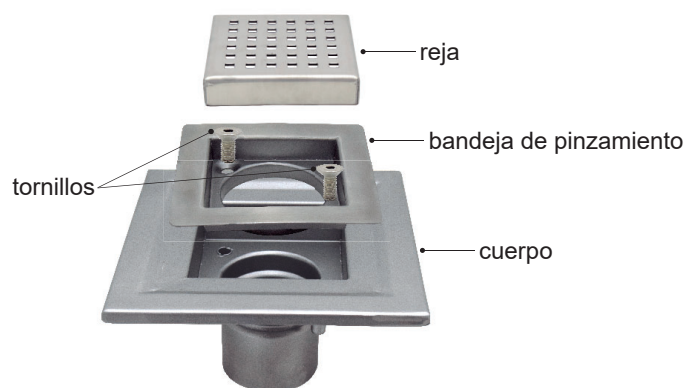

Detalles de producto Referencia 086.100.075WTVIN

Descripción:

Sumidero sifónico de 100x100 mm para suelos vinílicos con salida vertical Ø75 mm y sifón extraíble. Reja perforada con agujeros cuadrados de 8x8 mm. Especial para pies descalzos.

Material:

Acero Inoxidable AISI 304

Peso:

1,30 kg

Caudal de evacuación:

0,5 l/s

Datos técnicos:

Sifón Ref. WT75

Rejas opcionales (bajo petición)

Ref. Lisa

Ref. Rellenable