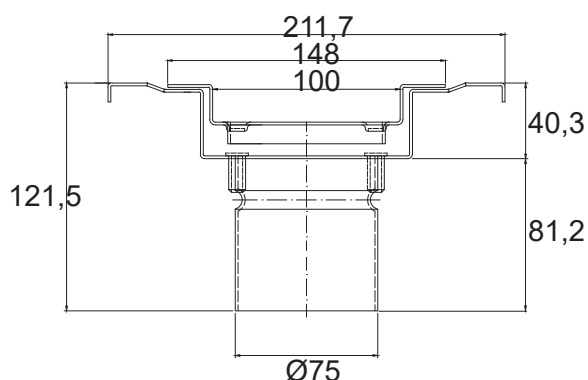

Detalles de producto Referencia 086.100.075WTVIN

Descripción:

Sumidero sifónico de 100x100 mm para suelos vinílicos con salida vertical Ø75 mm y sifón extraíble. Reja perforada con agujeros cuadrados de 8x8 mm. Especial para pies descalzos.

Material:

Acero Inoxidable AISI 304

Peso:

1,30 kg

Caudal de evacuación:

0,5 l/s

Datos técnicos:

Sifón Ref. WT75