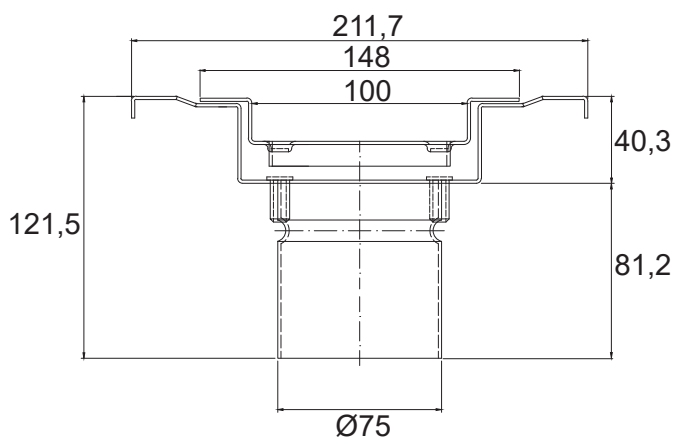

Rejas opcionales (bajo petición)

Ref. Lisa

Ref. Rellenable