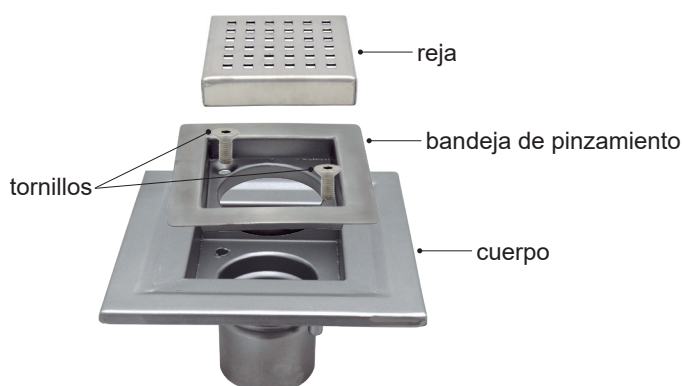

Rejas opcionales (bajo petición)

Ref. Lisa

Ref. Rellenable