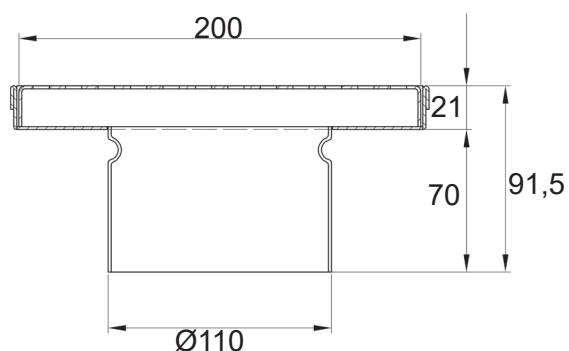

Detalles de producto referencia 086200110

Sumidero no sifónico de 20x20 cm con salida vertical Ø110 mm, fabricado en acero inoxidable AISI304. Es ideal para su instalación en suelos de hormigón o embaldosados, especialmente para terrazas. La reja perforada con agujeros cuadrados de 8x8 mm es "pies descalzos" y, también, puede optarse por reja lisa y reja rellenable.

**Material:**

Acero Inoxidable AISI 304

Peso:

1,40 kg

Datos técnicos:**Rejas opcionales (bajo petición)**

Ref. Lisa

Ref. Rellenable