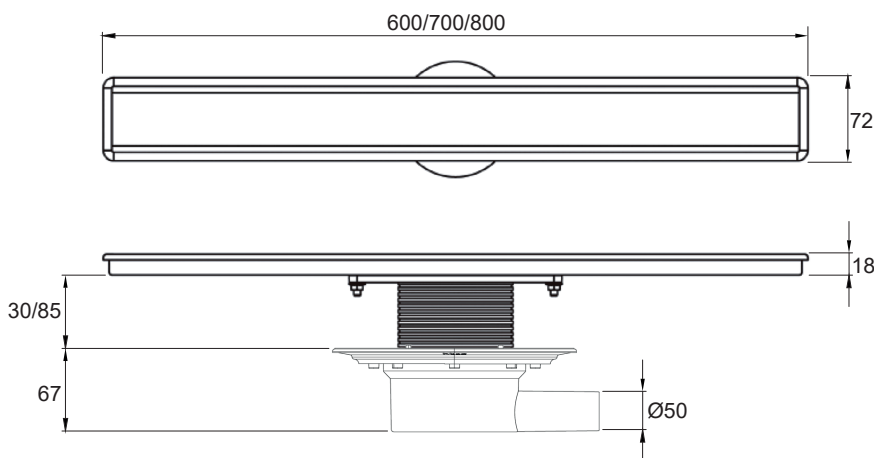

**Detalles de producto Referencia 399.070.XXX - CANAL ELITE**

**Descripción:**

Canal sifónica para ducha fabricada íntegramente en acero inoxidable AISI304, con cuerpo de polipropileno y sifón totalmente extraíble. Incorpora caldereta de polipropileno y brida para impermeabilizar con tela SKY, también incluida. La parte superior es telescópica, es decir, que se puede graduar fácilmente la altura para ajustarla al pavimento final de 90 a 145 mm gracias a unas ranuras premarcadas que facilitan el corte. Caudal de evacuación: 0,8 l/s. Altura de agua: 40 mm.

**Datos técnicos:**

Incluye				Opcional	
Reja ref. Lisa	Ref. CALD 100 H (caldereta horizontal)	Ref. TELA (de 2 x 1,5 m)	Ref. MANGUITO (manguito de unión)	Ref. 015 (sin coste adicional)	Ref. CALD 101 V (caldereta vertical)

Ref.	Longitud	Peso (kg)
399.070.060	600	2,70
399.070.070	700	2,80
399.070.080	800	2,90

Medidas en mm

[www.cainox.com](http://www.cainox.com)

C/ de l'Energia 51 · Pol.Ind. Les Guixeres · 08915 · Badalona (Barcelona)