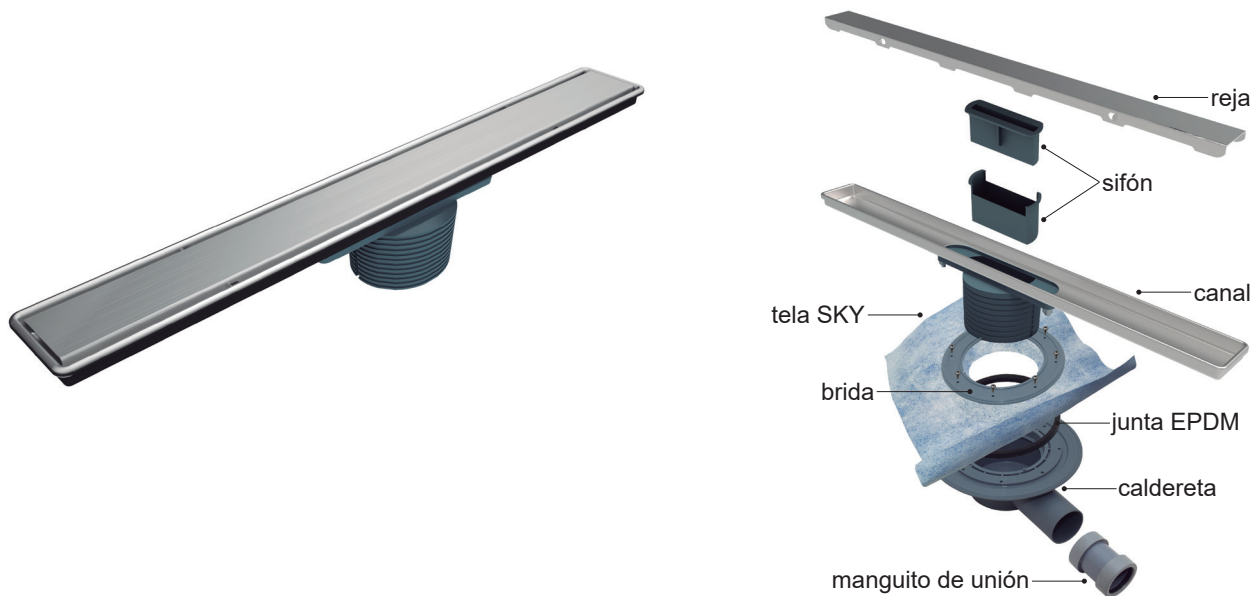

**Detalles de producto Referencia 399.070.XXX - CANAL ELITE**

**Descripción:**

Canal sifónica para ducha fabricada íntegramente en acero inoxidable AISI304, con cuerpo de polipropileno y sifón totalmente extraíble. Incorpora caldereta de polipropileno y brida para impermeabilizar con tela SKY, también incluida. La parte superior es telescópica, es decir, que se puede graduar fácilmente la altura para ajustarla al pavimento final de 90 a 145 mm gracias a unas ranuras premarcadas que facilitan el corte. Caudal de evacuación: 0,8 l/s. Altura de agua: 40 mm.

**Datos técnicos:**

Incluye				Opcional	
Reja ref. Lisa	Ref. CALD 100 H (caldereta horizontal)	Ref. TELA (de 2 x 1,5 m)	Ref. MANGUITO (manguito de unión)	Ref. 015 (sin coste adicional)	Ref. CALD 101 V (caldereta vertical)

Ref.	Longitud	Peso (kg)
399.070.060	600	2,70
399.070.070	700	2,80
399.070.080	800	2,90

Medidas en mm

[www.cainox.com](http://www.cainox.com)

C/ de l'Energia 51 · Pol.Ind. Les Guixeres · 08915 · Badalona (Barcelona)